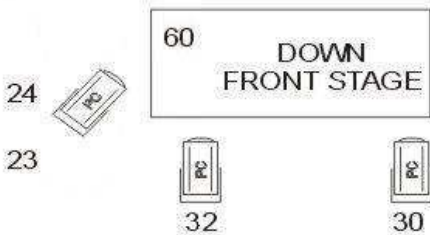

36 35 ← DOWN BACK STAGE → 34 33

Vari Lite VL 1000
Adress 101

Vari Lite VL 1000
Adress 120

ROBE CS 500 CT
Adress 140

ROBE CS 500CT
Adress 160

ROBE CS500 CT
Adress 180

ROBE CS 500CT
Adress 200

63 64 65 66 68 69 70 71 72

53 54

61 62

52
51
50
49
95
96

52
51
50
49
95
96

LADDER

LADDER

TOUR HASER 2
Adress 49

stage

7,5 m

01
02
03

16
15
14
17

1.FLOOR

08

12