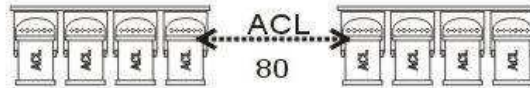

36 35 ← DOWN BACK STAGE → 34 33

Vari Lite VL 1000
Adress 101

Vari Lite VL 1000
Adress 120

ROBE CS 500 CT
Adress 140

ROBE CS 500CT
Adress 160

ROBE CS500 CT
Adress 180

ROBE CS 500CT
Adress 200

63 64 65 66 68 69 70 71 72

53 54

61 62

52
51
50
49
95
96

52
51
50
49
95
96

LADDER

LADDER

TOUR HASER 2
Adress 49

stage