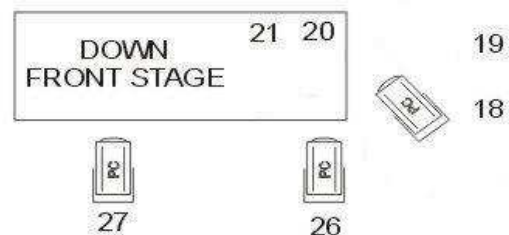

36 35 ← DOWN BACK STAGE → 34 33

Vari Lite VL 1000
Adress 101

Vari Lite VL 1000
Adress 120

ROBE CS 500 CT
Adress 140

ROBE CS 500CT
Adress 160

ROBE CS500 CT
Adress 180

ROBE CS 500CT
Adress 200

63 64 65 66 68 69 70 71 72

53 54

61 62

52
51
50
49
95
96

52
51
50
49
95
96

LADDER

LADDER

TOUR HASER 2
Adress 49

stage

7,5 m

01
02
03

16
15
14
17

1.FLOOR

08

12