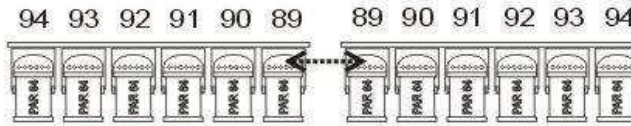

36 35 ← DOWN BACK STAGE → 34 33

Vari Lite VL 1000
Adress 101

Vari Lite VL 1000
Adress 120

ROBE CS 500 CT
Adress 140

ROBE CS 500CT
Adress 160

ROBE CS500 CT
Adress 180

ROBE CS 500CT
Adress 200

63 64 65 66 68 69 70 71 72

53 54

61 62

52
51
50
49
95
96

52
51
50
49
95
96

LADDER

LADDER

TOUR HASER 2
Adress 49

stage

7,5 m

01
02
03

16
15
14
17

1.FLOOR

08

12