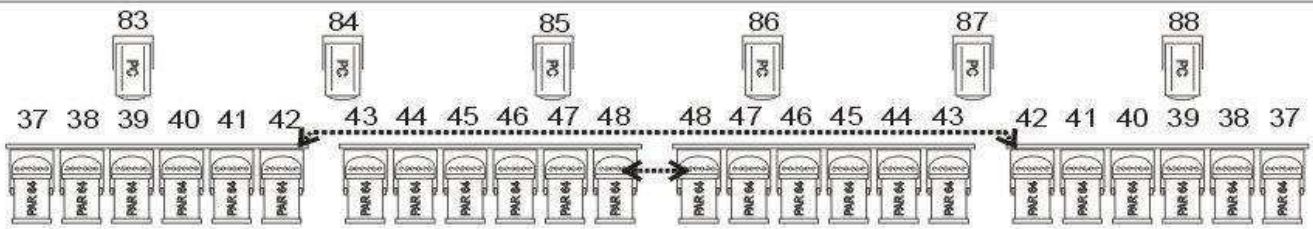

36 35 ← DOWN BACK STAGE → 34 33

Vari Lite VL 1000
Adress 101

Vari Lite VL 1000
Adress 120

ROBE CS 500 CT
Adress 140

ROBE CS 500CT
Adress 160

ROBE CS500 CT
Adress 180

ROBE CS 500CT
Adress 200

63 64 65 66 68 69 70 71 72

53 54

61 62

52
51
50
49
95
96

52
51
50
49
95
96

LADDER

LADDER

TOUR HASER 2
Adress 49

stage

7,5 m

01
02
03

16
15
14
17

1.FLOOR

08

12